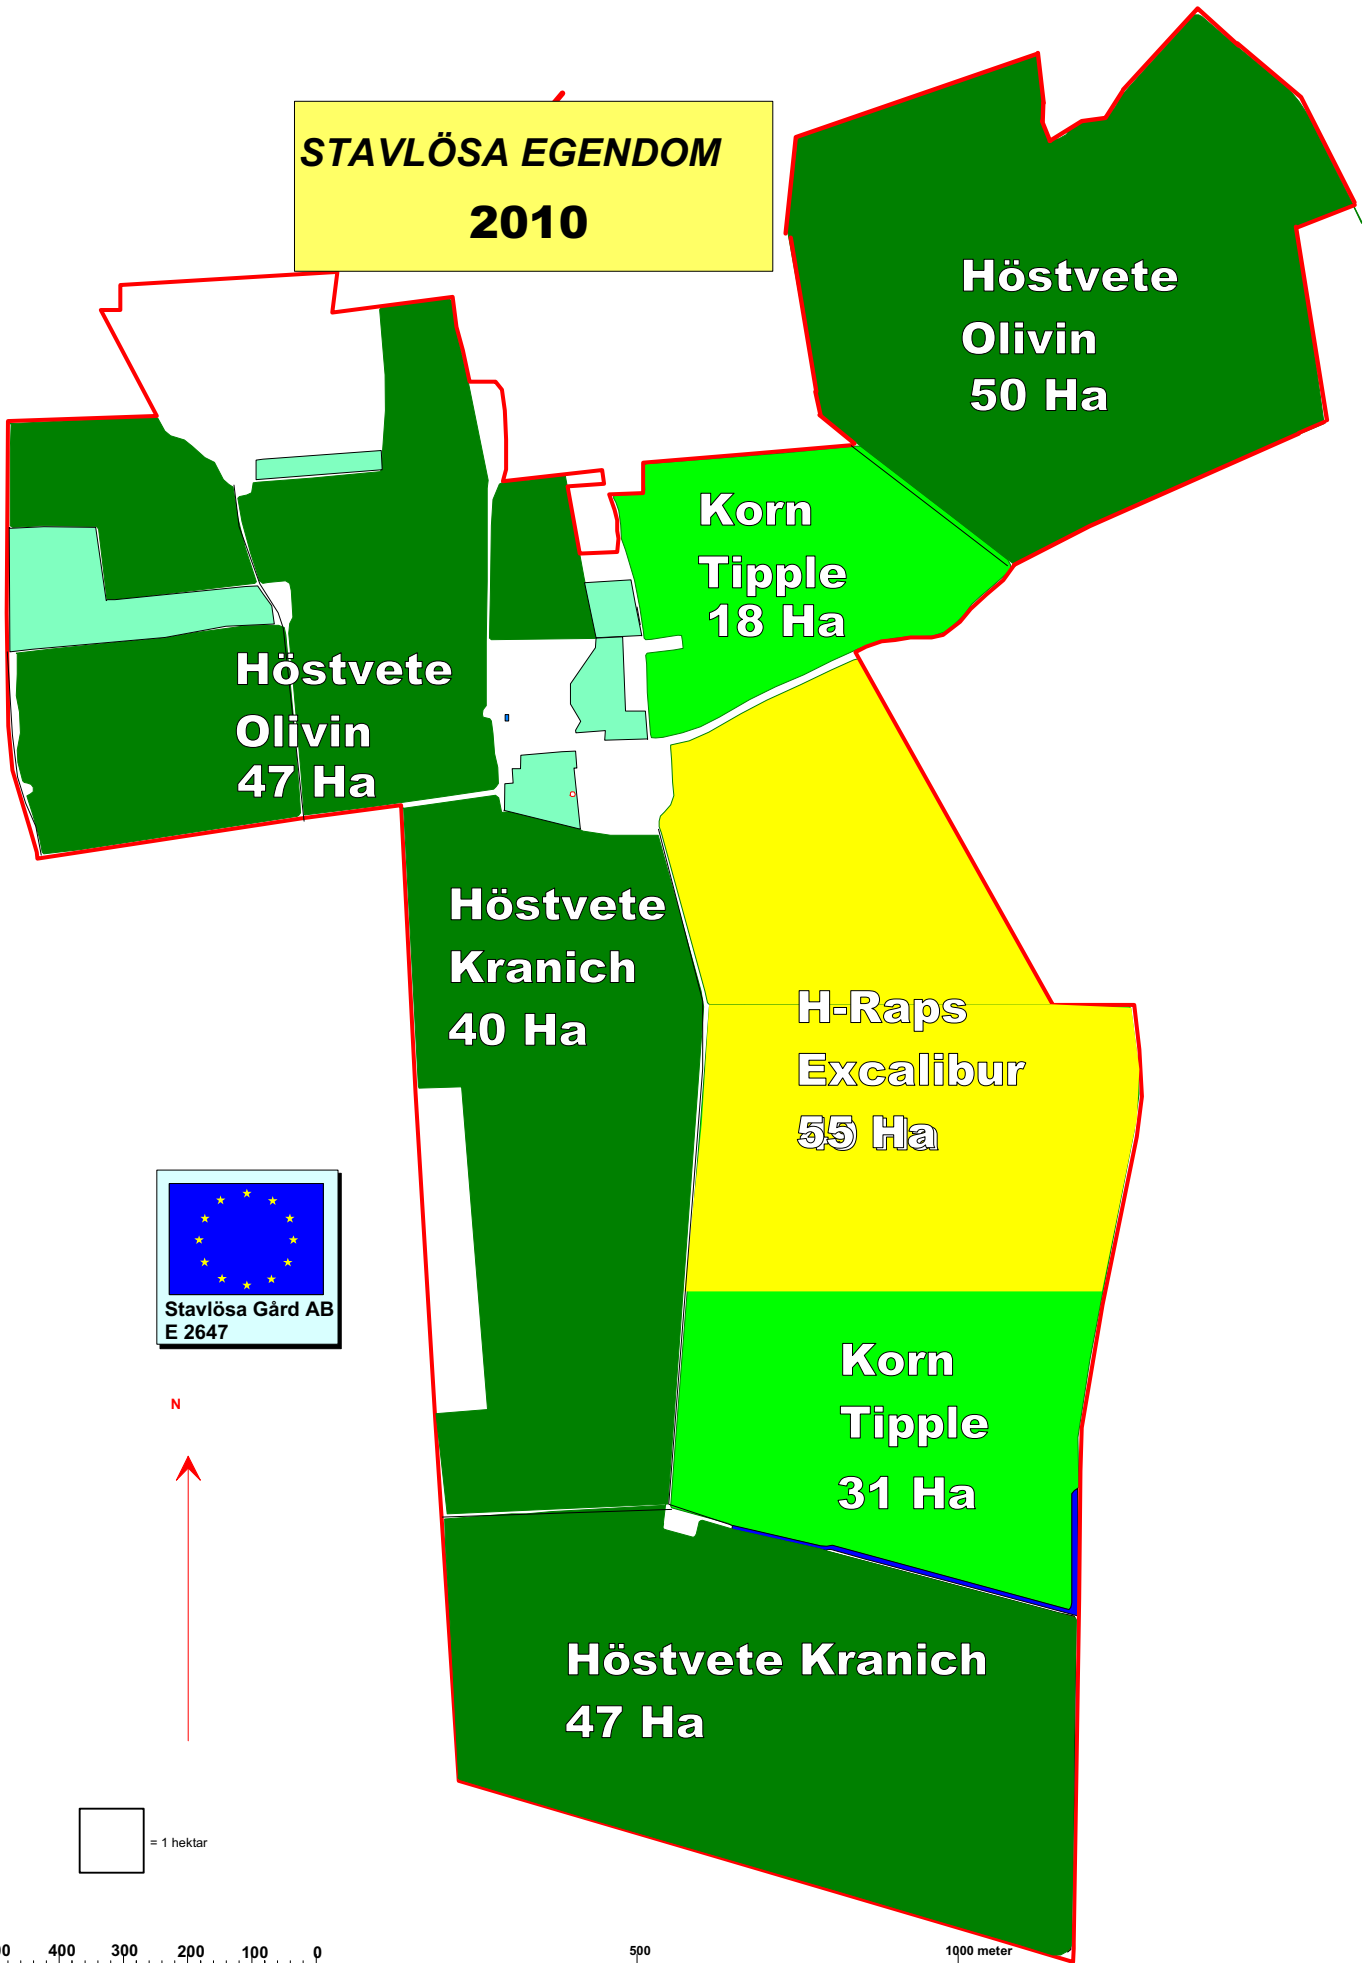

**STAVLÖSA EGENDOM  
2010**

Skala 1:10 000  
1 cm = 100m på marken

**KUNGS STARBY GÅRD**  
**2010**

**RISMA**

- Röjning
  - Lövröjning
  - Röjning gallring
  - Gallring
  - Succesiv avverkning
  - Slutavverkning plantering
  - Ingen åtgärd
  - Sparas för framtiden
  - Stigar motionsspår
  - Bilväg
- Layer  
1 Scannad bild  
2 Avdelningar  
3 Avdelningsnummer  
4 Vägar stigar övr text

ARKEN