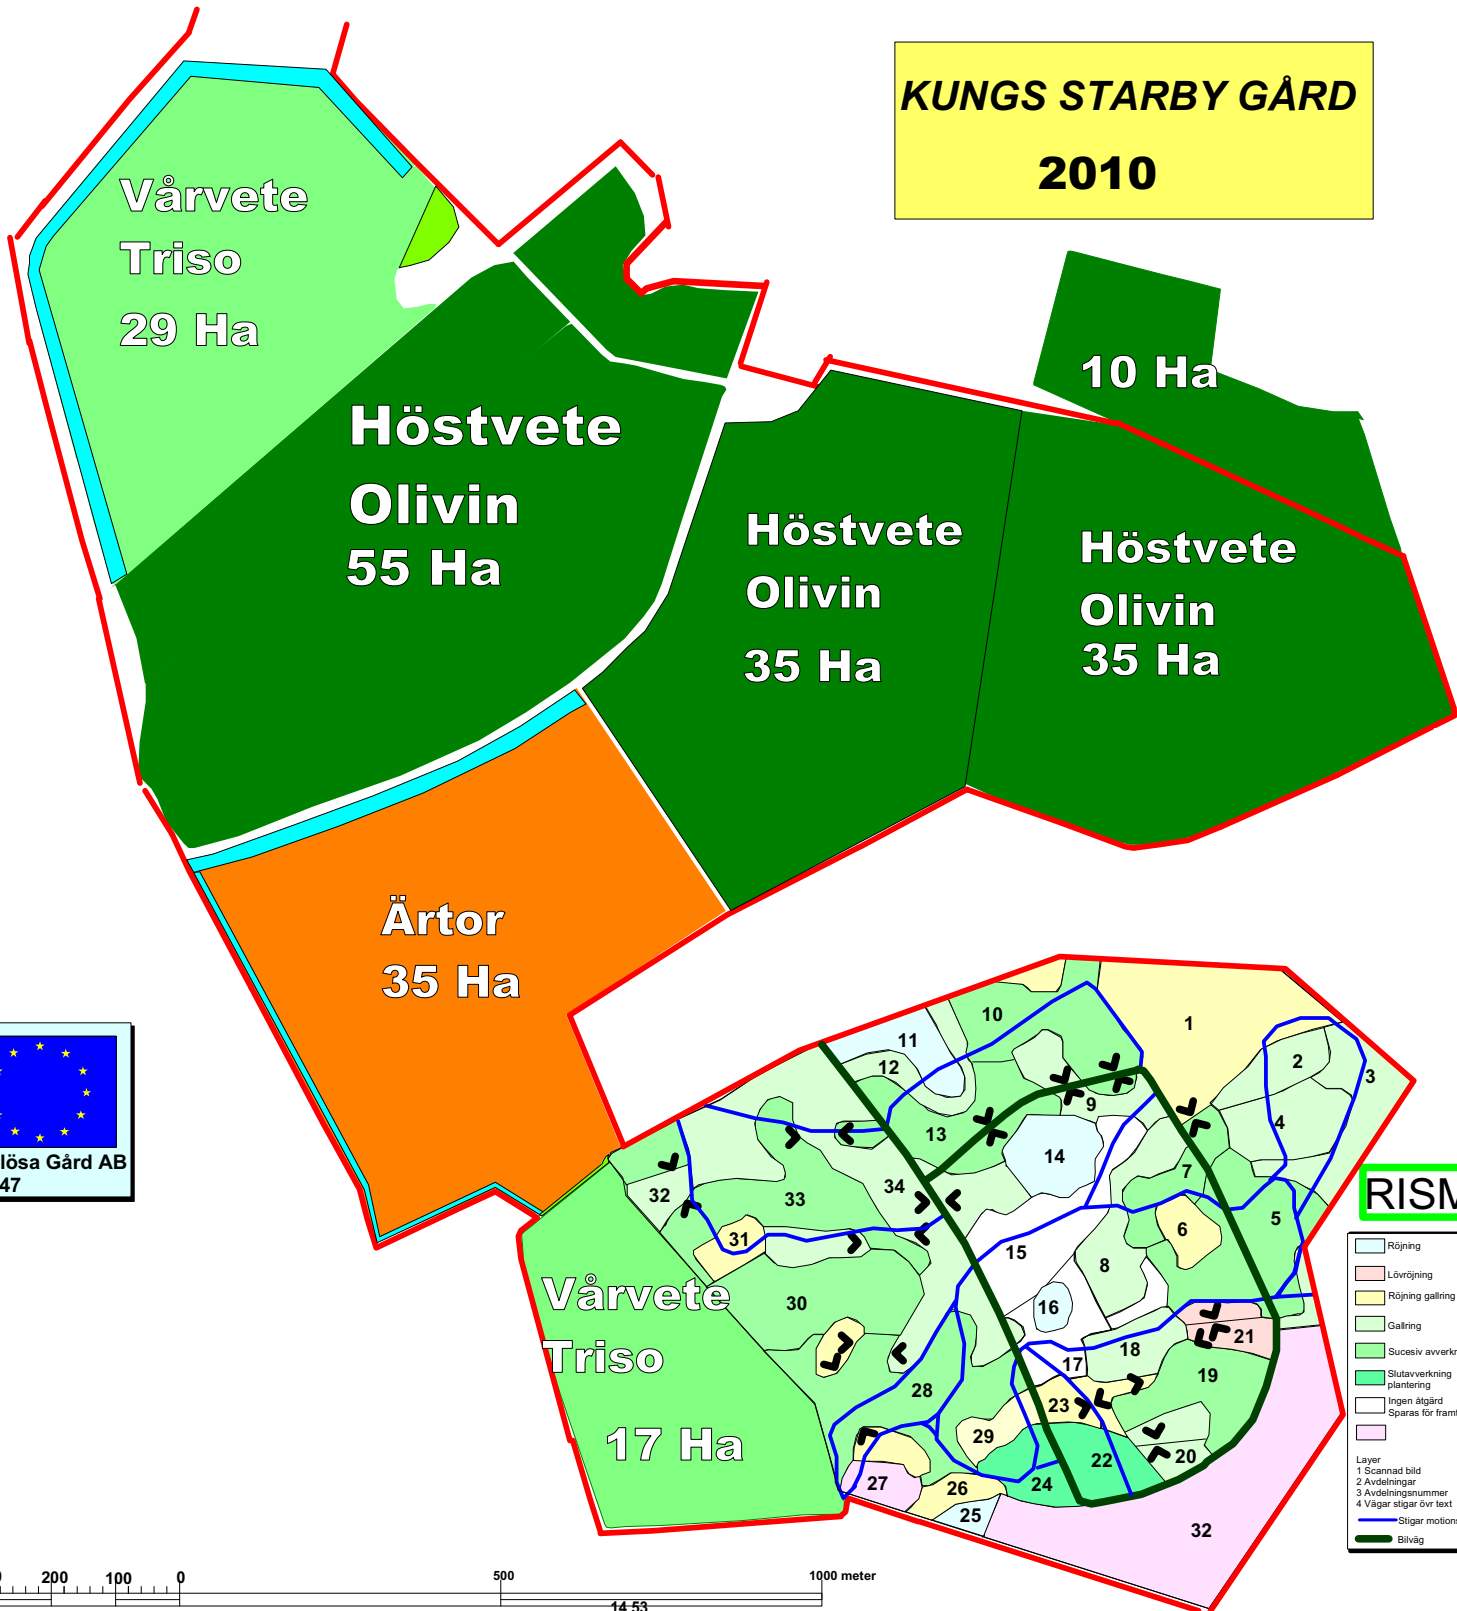

**STAVLÖSA EGENDOM  
2010**

Skala 1:10 000  
1 cm = 100m på marken

**KUNGS STARBY GÅRD**  
**2010**

**RISMA**

- Röjning
  - Lövröjning
  - Röjning gallring
  - Gallring
  - Succesiv avverkning
  - Slutavverkning plantering
  - Ingen åtgärd
  - Sparas för framtiden
  - Stigar motionsspår
  - Bilväg
- Layer  
1 Scannad bild  
2 Avdelningar  
3 Avdelningsnummer  
4 Vägar stigar övr text

ARKEN